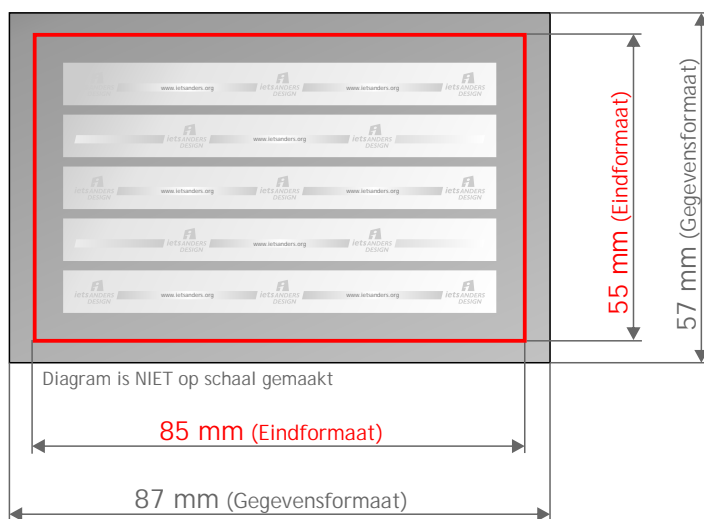

-  Gegevensformaat
57 mm x 87 mm
-  Eindformaat
55 mm x 85 mm
-  Toegift van afloop
1 mm
-  Veiligheidsafstand
5 mm

Visitekaart

Aanleveringseisen

Gelieve de gegevens -zoals hieronder vermeld- aanleveren, om uiteindelijk een goed drukresultaat te verkrijgen:

Resolutie: 300 dpi (dot/inch)

Aanleveren in formaten: *.pdf, *.ai, *.cdr

Tekst: Alle tekst naar contouren converteren

Kleurmodel: CMYK

Materiaal: 300 gr/m² beeldendruk
mat gestreken

Kleur: Dubbelzijdig (4/4)

"iets Anders Design" is niet aansprakelijk voor eventueel kwaliteitsverlies indien u van bovengenoemde aanleveringseisen afwijkt.

Als u wenst dat de opmaak van het beeld tot de rand van de afdruk zichtbaar is, dan moet u er rekening mee houden dat het beeld het volledige afdrukformaat beslaat. Door het beeld af te snijden verliest u 1mm aan alle zijden.

VERANTWOORDELIJK

ONGEDWONGEN

eigenWIJS

-  Gegevensformaat
212 mm x 299 mm
-  Eindformaat
210 mm x 297 mm
-  Toegift van afloop
1 mm
-  Veiligheidsafstand
5 mm

Briefpapier A4

Aanleveringseisen

Gelieve de gegevens -zoals hieronder vermeld- aanleveren, om uiteindelijk een goed drukresultaat te verkrijgen:
Resolutie: 300 dpi (dot/inch)