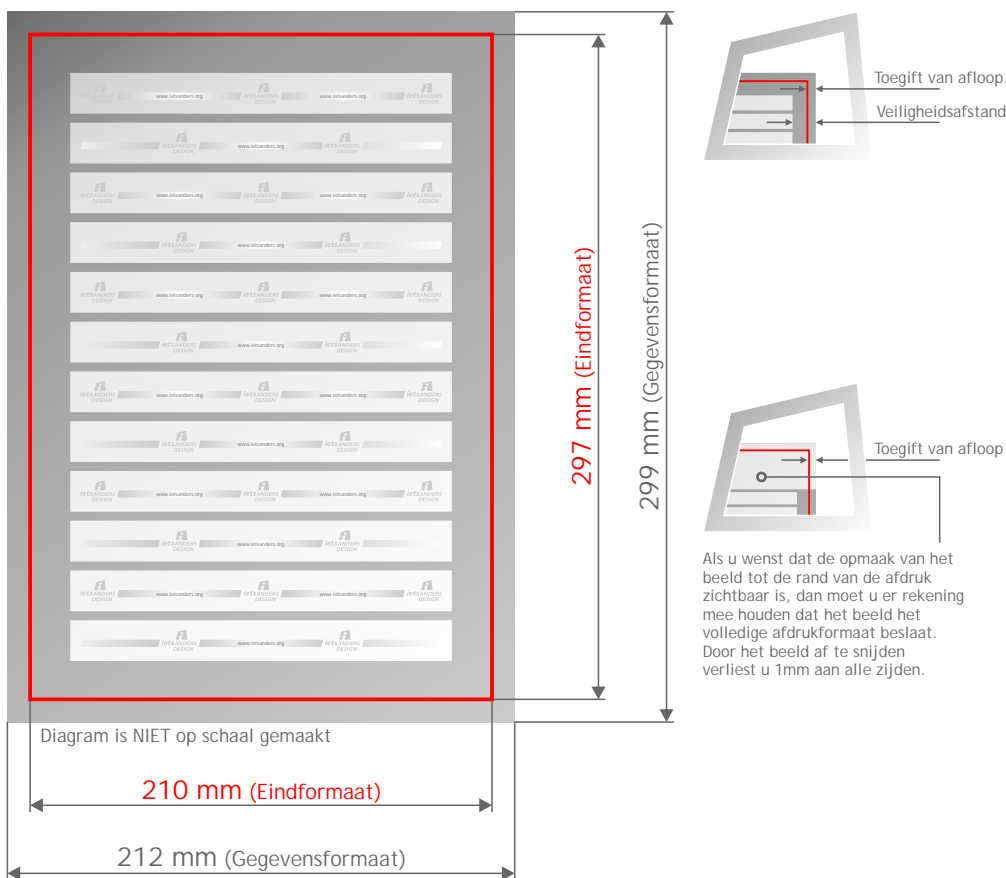

- Gegevensformaat
  212 mm x 299 mm
- Eindformaat
  210 mm x 297 mm
- Toegift van afloop
  1 mm
- Veiligheidsafstand
  5 mm

Briefpapier A4

Aanleveringseisen

Gelieve de gegevens -zoals hieronder vermeld- aanleveren, om uiteindelijk een goed drukresultaat te verkrijgen:
Resolutie: 300 dpi (dot/inch)

Aanleveren in formaten: *.pdf, *.ai, *.cdr

Tekst: Alle tekst naar contouren converteren

Kleurmodel: CMYK

Materiaal: Offset-papier 90 gr/m²

Kleur: Enkelzijdig (4/0)

"iets Anders Design" is niet aansprakelijk voor eventueel kwaliteitsverlies indien u van bovengenoemde aanleveringseisen afwijkt.

Stationstraat 62
3112VW Schiedam
HOLLAND
+31 (0)10 437 40 30
(0)614 570 470
+31 (0)847 503 079
info@ietsanders.org

Postbank: 4768270
IBAN: NL15ING0004768270
BIC: INGBNL2A
BTW NL230274328B01
KVK te Rotterdam : 24438081

VERANTWOORDELIJK

ONGEDWONGEN

eigenWIJS