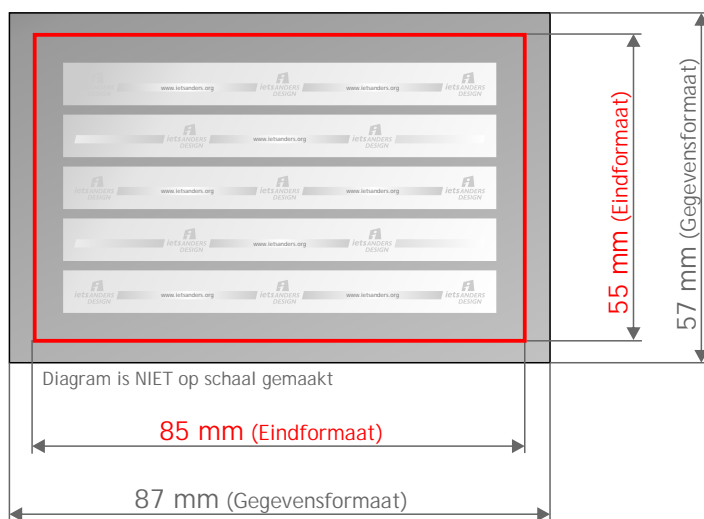

## Visitekaart

### Aanleveringseisen

Gelieve de gegevens -zoals hieronder vermeld- aanleveren, om uiteindelijk een goed drukresultaat te verkrijgen:

Resolutie: 300 dpi (dot/inch)

Aanleveren in formaten: \*.pdf, \*.ai, \*.cdr

Als u wenst dat de opmaak van het beeld tot de rand van de afdruk zichtbaar is, dan moet u er rekening mee houden dat het beeld het volledige afdrukformaat beslaat. Door het beeld af te snijden verliest u 1mm aan alle zijden.

-  Gegevensformaat  
150 mm x 212 mm
-  Eindformaat  
148 mm x 210 mm
-  Toegift van afloop  
1 mm
-  Veiligheidsafstand  
5 mm