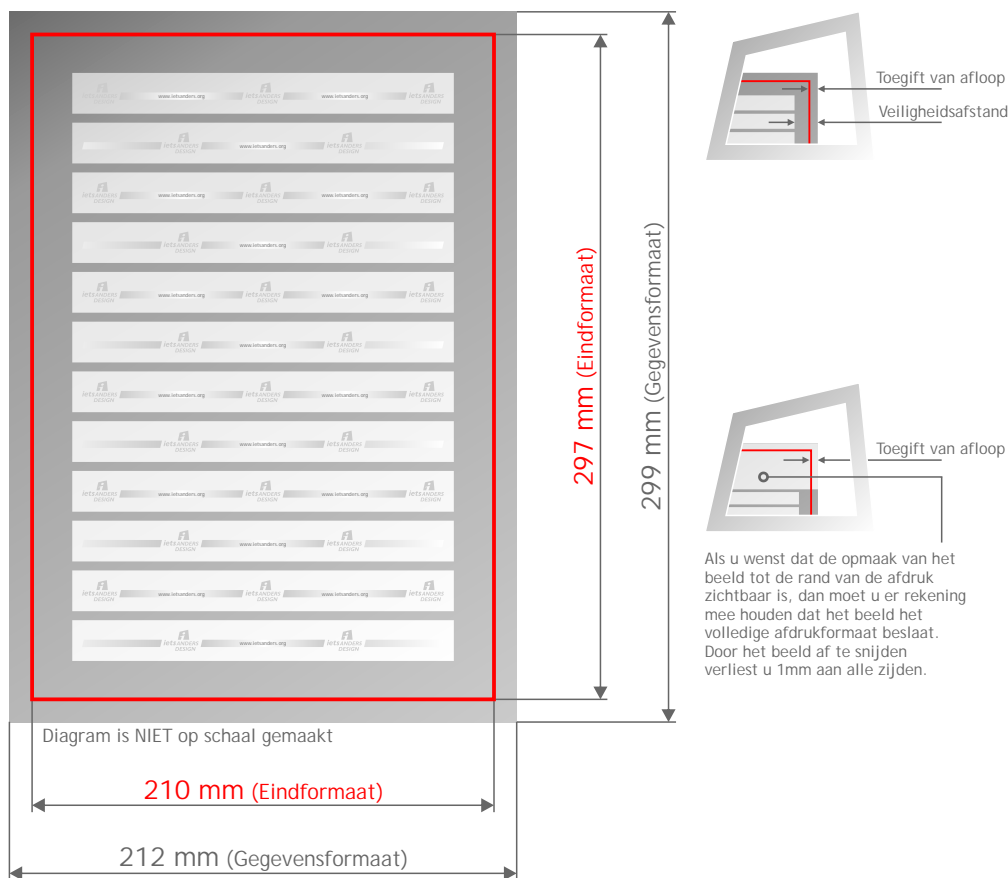

- Gegevensformaat
  212 mm x 299 mm
- Eindformaat
  210 mm x 297 mm
- Toegift van afloop
  1 mm
- Veiligheidsafstand
  5 mm

Briefpapier A4

Aanleveringseisen

Gelieve de gegevens -zoals hieronder vermeld- aanleveren, om uiteindelijk een goed drukresultaat te verkrijgen:
Resolutie: 300 dpi (dot/inch)

Aanleveren in formaten: *.pdf, *.ai, *.cdr

Tekst: Alle tekst naar contouren converteren

Kleurmodel: CMYK

Materiaal: Offset-papier 90 gr/m²

Kleur: Enkelzijdig (4/0)

"iets Anders Design" is niet aansprakelijk voor eventueel kwaliteitsverlies indien u van bovengenoemde aanleveringseisen afwijkt.

Stationstraat 62
3112VW Schiedam
HOLLAND
+31 (0)10 437 40 30
(0)614 570 470
+31 (0)847 503 079
info@ietsanders.org

Postbank: 4768270
IBAN: NL15ING0004768270
BIC: INGBNL2A

BTW NL230274328B01
KVK te Rotterdam : 24438081

VERANTWOORDELIJK

ONGEDWONGEN

eigenWIJS