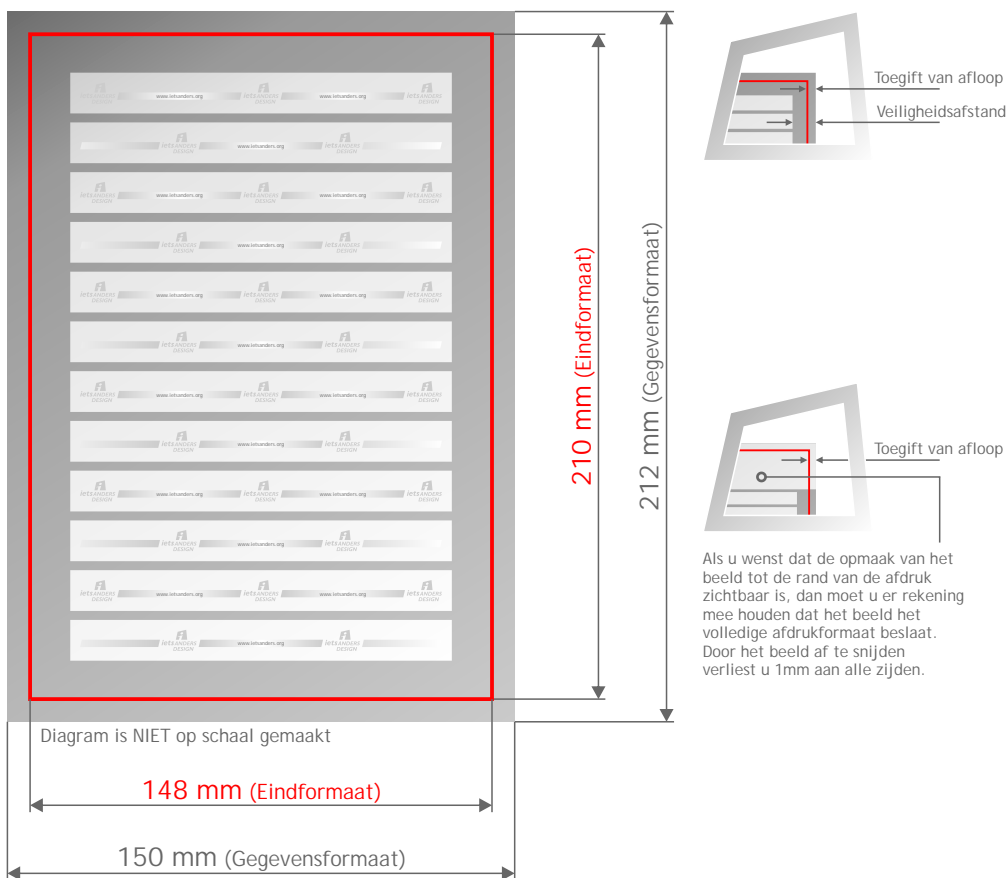

360° Drukwerk
standaarden

Z U I V E R E E N E R G I E

ONTWERP | DRUKWERK | STANDAARDEN | OVERIG

iets ANDERS
DESIGN

www.ietsanders.org

- Gegevensformaat
  150 mm x 212 mm
- Eindformaat
  148 mm x 210 mm
- Toegift van afloop
  1 mm
- Veiligheidsafstand
  5 mm

Flyer A5

Aanleveringseisen

Gelieve de gegevens -zoals hieronder vermeld- aanleveren, om uiteindelijk een goed drukresultaat te verkrijgen:

Resolutie: 300 dpi (dot/inch)

Aanleveren in formaten: *.pdf, *.ai, *.cdr

Tekst: Alle tekst naar contouren converteren
Kleurmodel: CMYK

Materiaal: 135 gr/m² beeldendruk
mat gestreken

Kleur: Dubbelzijdig (4/4)

"iets Anders Design" is niet aansprakelijk voor eventueel kwaliteitsverlies indien u van bovengenoemde aanleveringseisen afwijkt.

Stationstraat 62
3112VW Schiedam
HOLLAND
+31 (0)10 437 40 30
(0)614 570 470
+31 (0)847 503 079
info@ietsanders.org

Postbank: 4768270
IBAN: NL15ING0004768270
BIC: INGBNL2A

BTW NL230274328B01
KVK te Rotterdam : 24438081

VERANTWOORDELIJK

ONGEDWONGEN

eigenWIJS